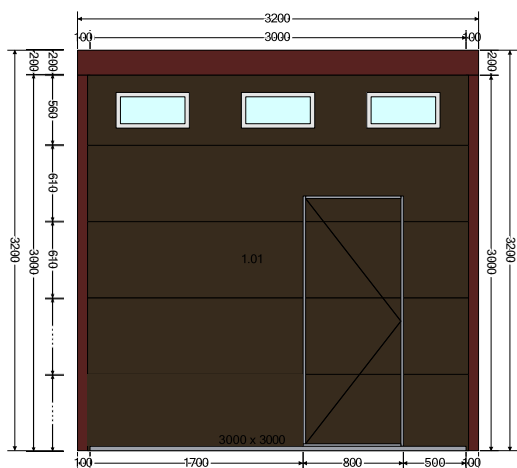

PARTICOLARE PORTE GARAGE MUNICIPIO (ALLEGATO AL COMPUTO METRICO)

Porta 001	Pezzi: 2	Sistema: Portone sezionale con molle a torsione da parte anteriore (F)	Colore: Marrone (verniciato)
------------------	-----------------	---	-------------------------------------

Vista interna

b2cc4a1d	
Telaio	#1
<i>Dimensioni</i>	3000 mm x 3000 mm
Tipologia del vetro	-
Anta	F - garage door with torsion springs at the front
Fermavetro	-
<i>Infiniti package</i>	PREMIUM
<i>Il cliente non ha stabilito la profondita' del garage</i>	Si
<i>Internal Colour for cover</i>	Implicitamente
<i>Altezza del pannello</i>	Implicitamente
<i>Panel thickness</i>	40mm
<i>Rivestimento del pannello</i>	(FWG) WOOD GRAIN - Senza doghe
<i>Tipo di sospensione</i>	Systemowe - 350mm
<i>Montaggio laterale a parete</i>	No
<i>utilizza la barra per stringere le molle di torsione</i>	No
<i>Posteriore profilo di rinforzo per la costruzione</i>	Si
<i>Tipo di azionamento</i>	Elettrico
<i>Motore</i>	SOMFY - DEXXO OPTIMO RTS
<i>Tipo di binario per motore</i>	steel with strap, 2 section
<i>Il telecomando supplementare SOMFY RTS</i>	KeyGo 4 RTS, 4-canali
<i>Quantità dei telecomandi supplementari</i>	3
<i>2-channel RTS coding keyboard</i>	No
<i>Tastiera con codice 2-canali</i>	No
<i>Nadajnik naścienny 3-kanalowy RTS</i>	No
<i>Interruttore a chiave</i>	No
<i>Interruttore a pulsante da incasso</i>	No

Sommaro coefficiente termico						
Finestra	Qtà	Uw	Superficie	superficie totale	Qtà x Uw x Superficie	Commento
001	1					

Peso totale: 385,8 kg
Perimetro totale: 24 m