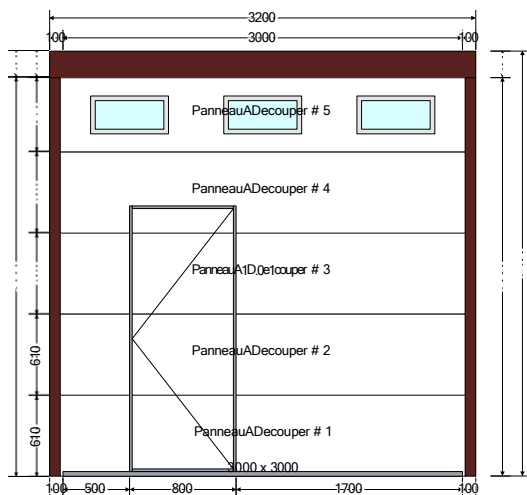

PARTICOLARE PORTE GARAGE MUNICIPIO (ALLEGATO AL COMPUTO METRICO)

Porta 001	Pezzi: 2	Sistema: Portone sezionale con molle a torsione da parte anteriore (F)	Colore: Marrone (verniciato)
------------------	-----------------	---	-------------------------------------

Vista interna

b2cc4a1d	
Telaio	#1
<i>Dimensioni</i>	3000 mm x 3000 mm
Tipologia del vetro	-
Anta	F - garage door with torsion springs at the front
Fermavetro	-
<i>Infiniti package</i>	PREMIUM
<i>Il cliente non ha stabilito la profondita' del garage</i>	Si
<i>Internal Colour for cover</i>	Implicitamente
<i>Altezza del pannello</i>	Implicitamente
<i>Panel thickness</i>	40mm
<i>Rivestimento del pannello</i>	(FWG) WOOD GRAIN - Senza doghe
<i>Tipo di sospensione</i>	Systemowe - 350mm
<i>Montaggio laterale a parete</i>	No
<i>utilizza la barra per stringere le molle di torsione</i>	No
<i>Posteriore profilo di rinforzo per la costruzione</i>	Si
<i>Tipo di azionamento</i>	Elettrico
<i>Motore</i>	SOMFY - DEXXO OPTIMO RTS
<i>Tipo di binario per motore</i>	steel with strap, 2 section
<i>Il telecomando supplementare SOMFY RTS</i>	KeyGo 4 RTS, 4-canali
<i>Quantità dei telecomandi supplementari</i>	3
<i>2-channel RTS coding keyboard</i>	No
<i>Tastiera con codice 2-canali</i>	No
<i>Nadajnik naścienny 3-kanalowy RTS</i>	No
<i>Interruttore a chiave</i>	No
<i>Interruttore a pulsante da incasso</i>	No